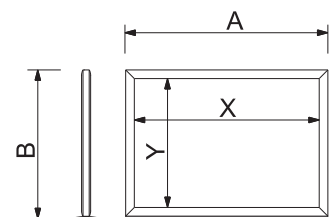

Infotopper			
		X×Y	A×B
ITA4	A4 (210x297 mm)	290x203 mm	324x237 mm
ITA3	A3 (297x420 mm)	413x290 mm	447x324 mm

(D)

Info-Topper

Wetterfester Einschubrahmen, 20 mm Breite. Ideal für die beidseitige Posterpräsentation auf allen ebenen Flächen. Wird mit hochwertigem doppelseitigem Spezialklebeband auf der Unterseite des Fußprofils geliefert.

(GB)

Infotopper

Weather resistant slide in frame with a 20mm wide profile. Silver anodised finish. Ideal for double sided poster presentations on any flat surface. Supplied with high quality double sided adhesive tape to the base.

(F)

Infotopper

Le cadre slide-in résistant aux intempéries de 20 mm. Idéal pour la présentations recto/verso sur toutes surfaces lisses. Livré avec un scotch double face sur le dessous de la base.

(CZ)

Infotopper

(PL)

Dwustronny Info-Topper

Odporna na warunki atmosferyczne dwustronna rama wykonana z profilu 20 mm. Idealne rozwiązanie do dwustronnej ekspozycji plakatów. Dostarczana z wysokiej jakości taśmą przylepną, dzięki której możliwe jest przymocowanie ramy do niemal każdej powierzchni.